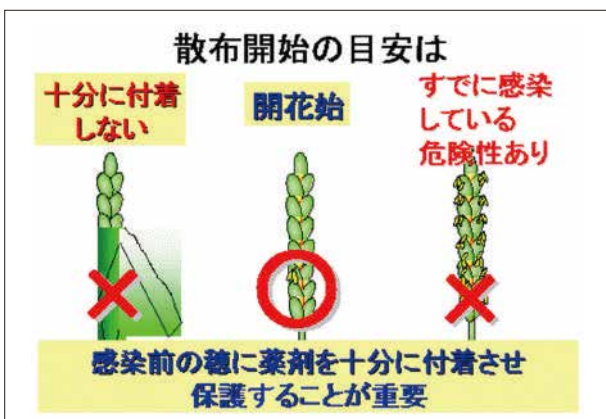

薬液が穂全体にかかるように散布
・ 出穂がばらつくほ場や、多湿条件でまん延しやすい時は、防除間隔を短くし（5日程度）、3回目の防除を確実に行う。

・ 防除適期に降雨が予想される場合は、防除適期に達していなくても、早めの実施しましょう（1回目を遅らせるのは厳禁！）。

図 防除開始時期の目安

射手座

11/23～12/21

【全体運】 うっかり忘れて慌てることもあるかも。メモやカレンダーを活用して乗り切って。連絡は早めにとるとうい方向へ
【健康運】 持病があるならケアを。健康診断も受けて◎
【幸運の食べ物】 シイタケ

GAPによる 食と農場の安全対策

雄武町の株式会社「神門」では、ASIIAGAP（アジアギャップ）の認証を令和2年に取得しました。今回は、GAPによる食と農場の安全対策の一例をご紹介します。

1 GAPとは

- 農産物の生産で、最も重要な食品としての安全を確保することです。
- 食品安全の他、労働安全、環境保全、人権保護、農場経営管理に関する取組を行うことで、持続可能な農業生産につながります。
- GAPは、これらの取組状況を記録簿や掲示物によって、確認・表示しながら、農業活動を改善することで、より良い農業経営を実現する取組です。