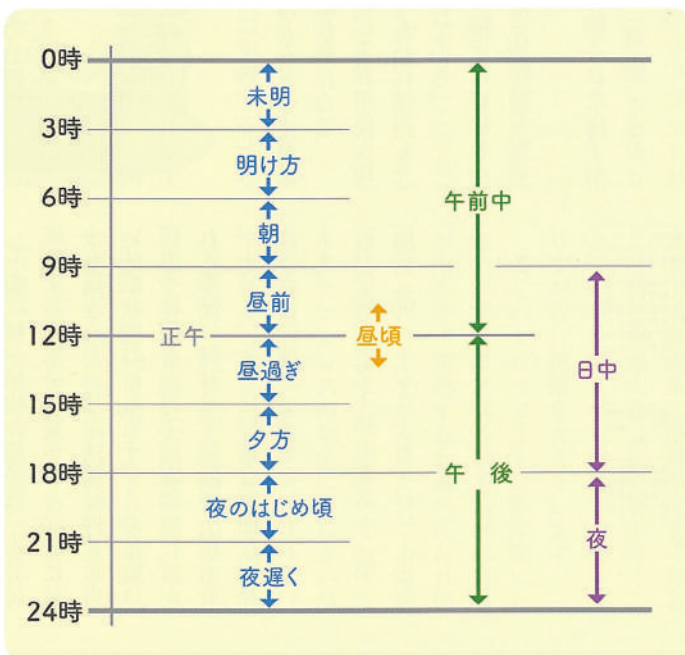

時々

晴れや曇り、雨などといった現象の発現が断続的に起こり、その現象時間の合計時間が発表された時間の2分の1未満のとき。

その1 時間経過などを表す用語

天気は一日の中でも変化します。それを天気予報で表す場合、ポイントはその時間の長さです。どれだけの時間、晴れや曇り、雨などが現れるかで用語を使い分けられます。

その2 一日の時間細分の気象用語

一日の時間をどのような気象用語で区分しているかについても知っておくと便利です。普段私たちが何げなく使っていた言葉も気象用語に当てはめると案外ずれていることがあります。