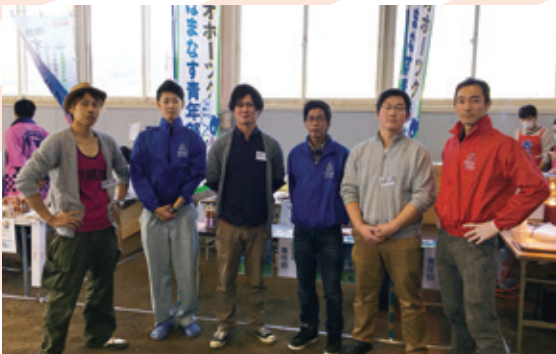

## オホーツク農業祭 2017

10月14日、オホーツク農協青年部協議会主催による「オホーツク農業祭 2017」がサンドーム北見で開催されました。

会場には管内14農協の青年部による農畜産物販売ブースやオホーツク産小麦を使用したうどんやパンなどの販売、バター作り体験やトラクター試乗、畑作・酪農のおもしろい話コーナーや大盤振る舞いの抽選会などオホーツク農業を食べて学んで体験できる盛大なイベントとなりました。

また、各地のゆるキャラも8体集まり、子供達の写真撮影の姿があちこちで見られました。紋別市のゆるキャラ「紋太」も参加致しました。

子供に人気の紋太

青年部ブースでは、我がJA オホーツクはまなす青年部からも昨年に引き続き“はまなす牛サンド”を販売し、約150個を販売致しました。食べてくださった方やオホーツク青年部会長からも味に関して絶賛の言葉を頂きました。

参加した部員

入場者数が昨年より減っており、目標の販売数には至りませんでした。来年はより多くの皆様に食べてもらえるよう販売方法や調理法など工夫していきたいと思っております！